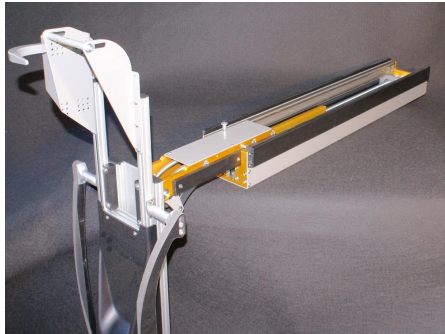

## LADEBOY S2

édition spécial

Notre édition de série est „orange-argent“.

2 autres versions sont disponibles sans surcoût. Les pièces laquées en argent sont alors de couleur noires ou blanches.

Pour LADEBOY S2